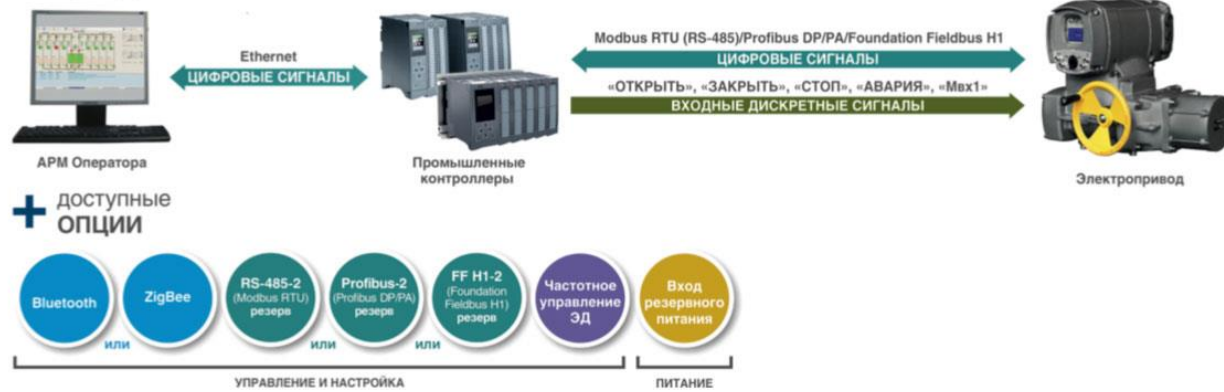

Состав панели местного управления (ПМУ) КИМЗ

1. Трехразрядный цифровой дисплей для индикации положения
2. Светодиодная индикация для отображения направления движения, конечных положений, превышения момента, неисправности, необходимости замены батареи
3. Графический ЖК дисплей для индикации общей информации при работе и настройке, неисправности, текущего положения, момента, параметров настройки, кодов неисправностей, вида управления
4. Переключатель режимов управления (селектор)
5. Кнопки управления и настройки
6. Замок для механической блокировки

Управление электроприводом и арматурой через интеллектуальный блок КИМЗ осуществляется местно (с панели ПМУ) и дистанционно. Возможности дистанционного управления, состав и виды входных и выходных сигналов зависят от выбранной конфигурации и дополнительных опций.

Конфигурация М

Конфигурация Д

Конфигурация А

Конфигурация С

Конфигурация Т

Конфигурация Р

«Mvx1» – multifunctional вход, «КВО» и «КВЗ» – концевые выключатели открытия и закрытия, «МВО» и «МВЗ» – моментные выключатели открытия и закрытия, «М1» и «М2» – multifunctional выходы.