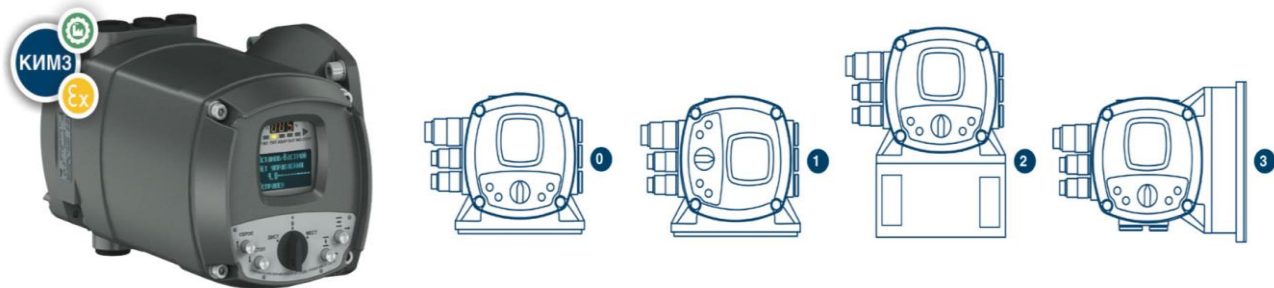

Интеллектуальный блок КИМЗ может устанавливаться на электроприводе (конструктивные исполнения 0, 1 и 2) и отдельно от него (конструктивное исполнение 3). Панель местного управления КИМЗ в зависимости от пространственного расположения электропривода с арматурой на объекте может быть повернута в необходимое удобное положение. Настройка электропривода при основном питании осуществляется программно на трубопроводной арматуре без вскрытия оболочки, параметры сохраняются в энергонезависимой памяти.