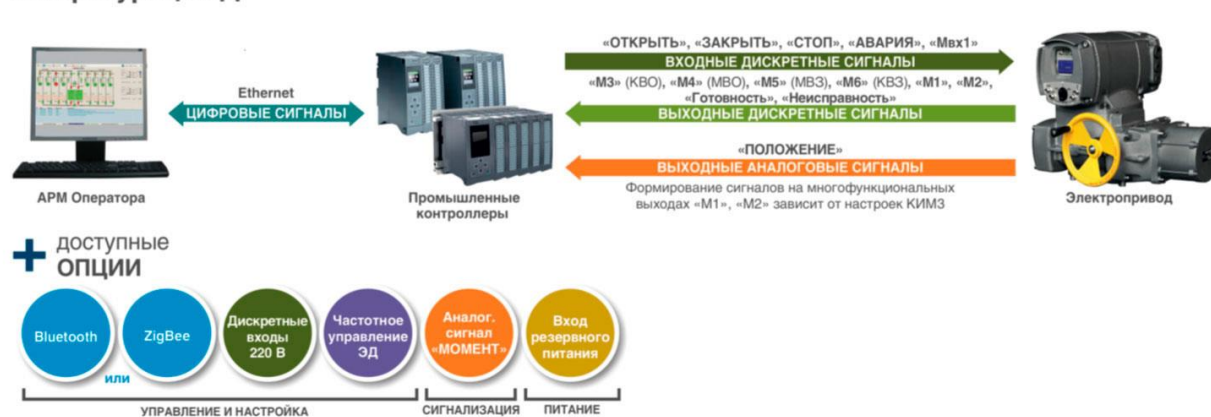

Конфигурация Д