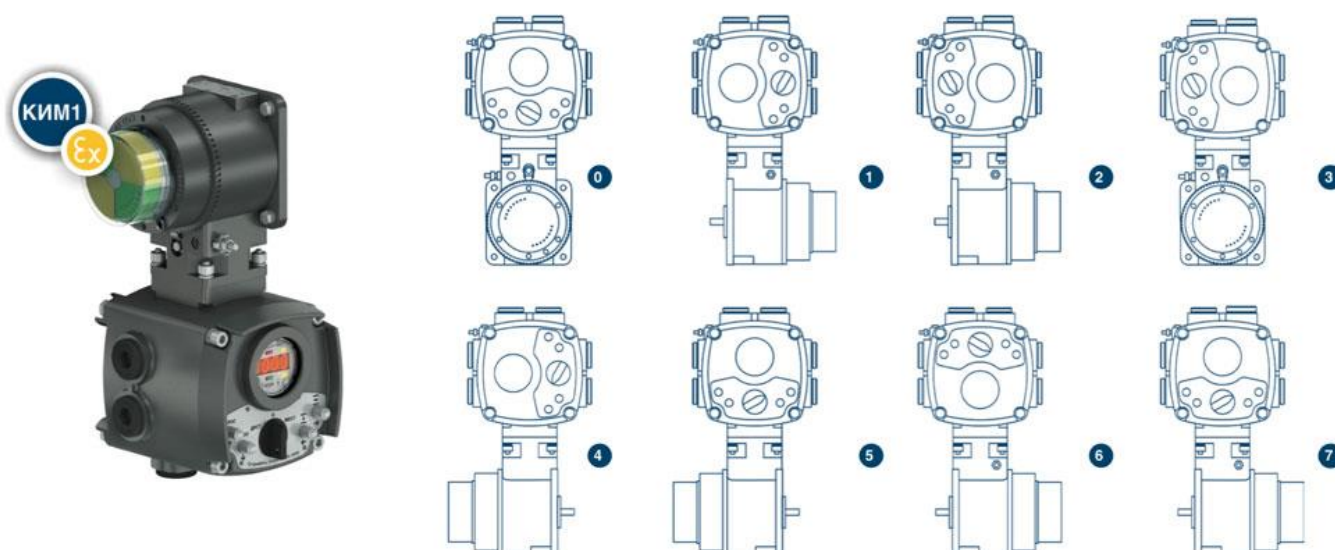

В общепромышленном исполнении интеллектуальный блок управления КИМ1 встраивается в электропривод, во взрывозащищенном исполнении КИМ1 присоединяется к корпусу. Блок КИМ1 и лицевая панель могут быть повернуты в зависимости от положения электропривода и арматуры. Основные конструктивные исполнения взрывозащищенного блока КИМ1 0 – 7 приведены на схемах.